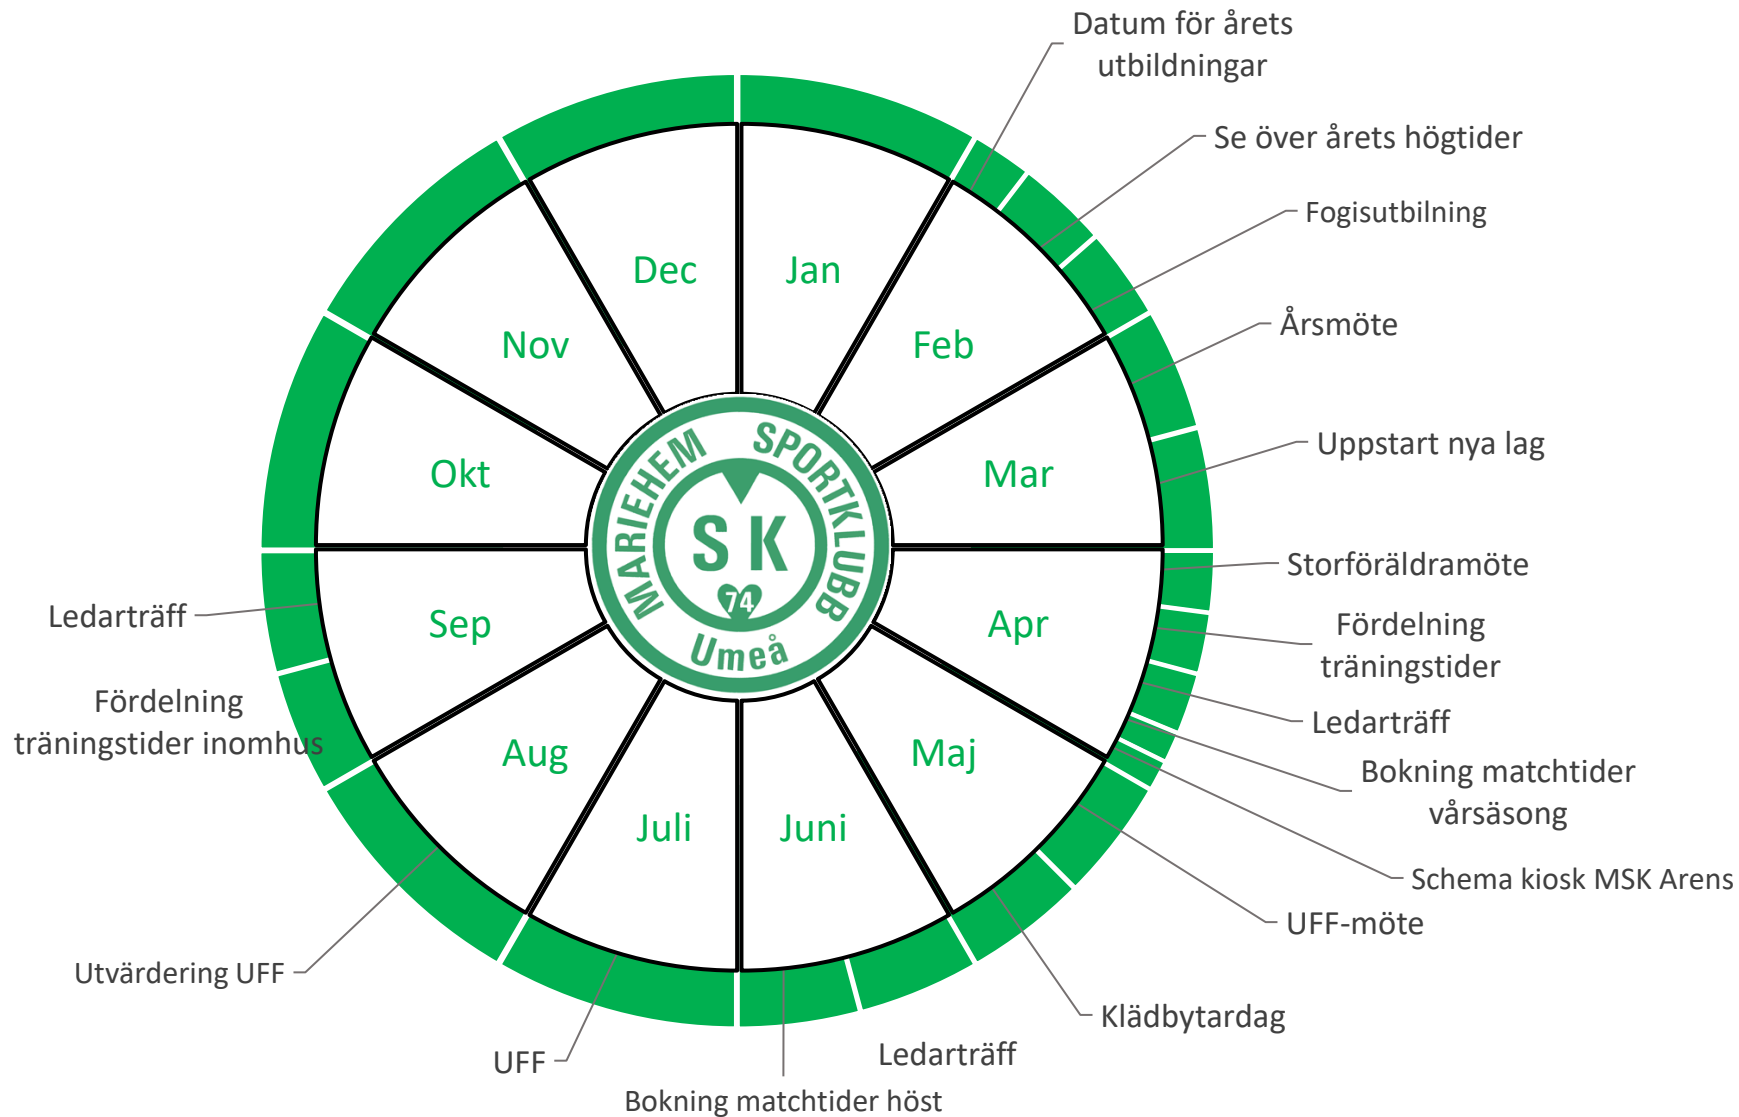

Årshjul MSK

Styrelse och kansli

Tränare och lagledare

Spelare och föräldrar

Styrelse och kansli

Viktiga datum/kontinuerligt arbete:

Tränare och lagledare

Viktiga datum/kontinuerligt arbete: