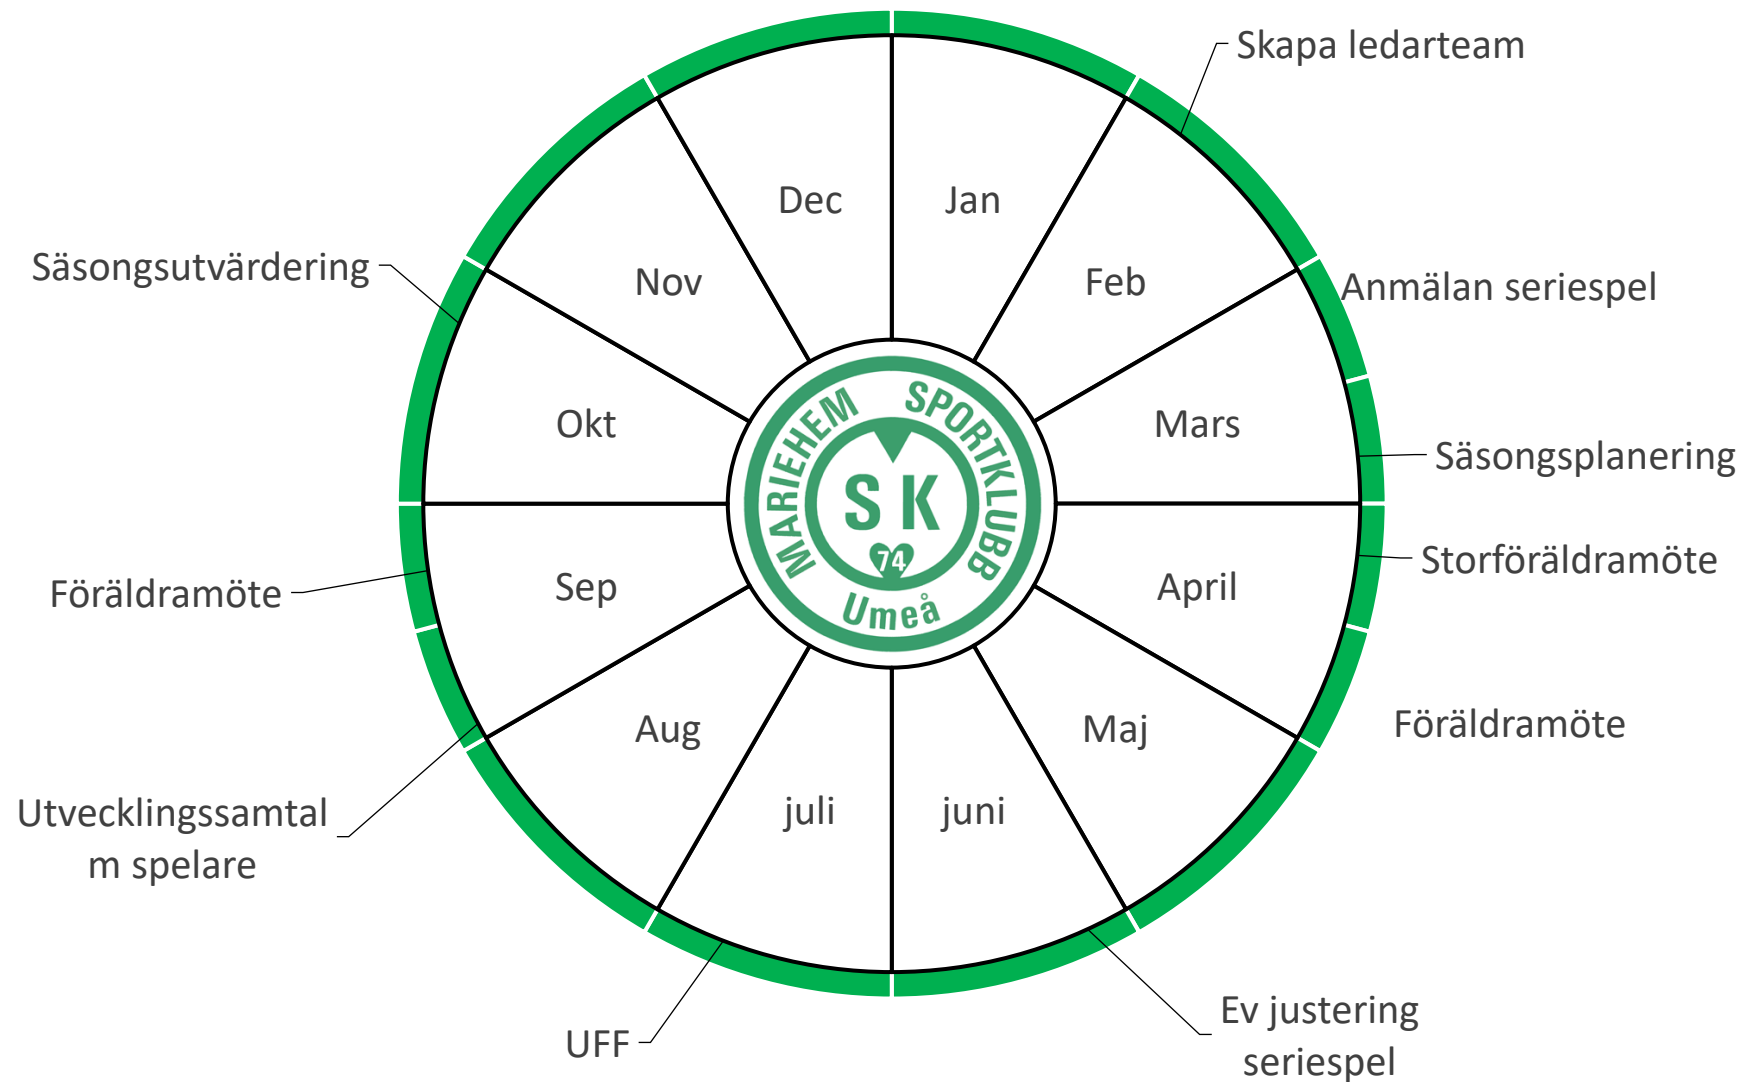

Tränare och lagledare

Viktiga datum/kontinuerligt arbete:

- Anmäla till eventuella cuper
- När är de cuperna?
- Se över bollar/västar/medicinväska
- Boka aktivitet utanför fotbollen
- Lagledare/föräldragrupper?
- Har vi spelare som behöver extra stöd?