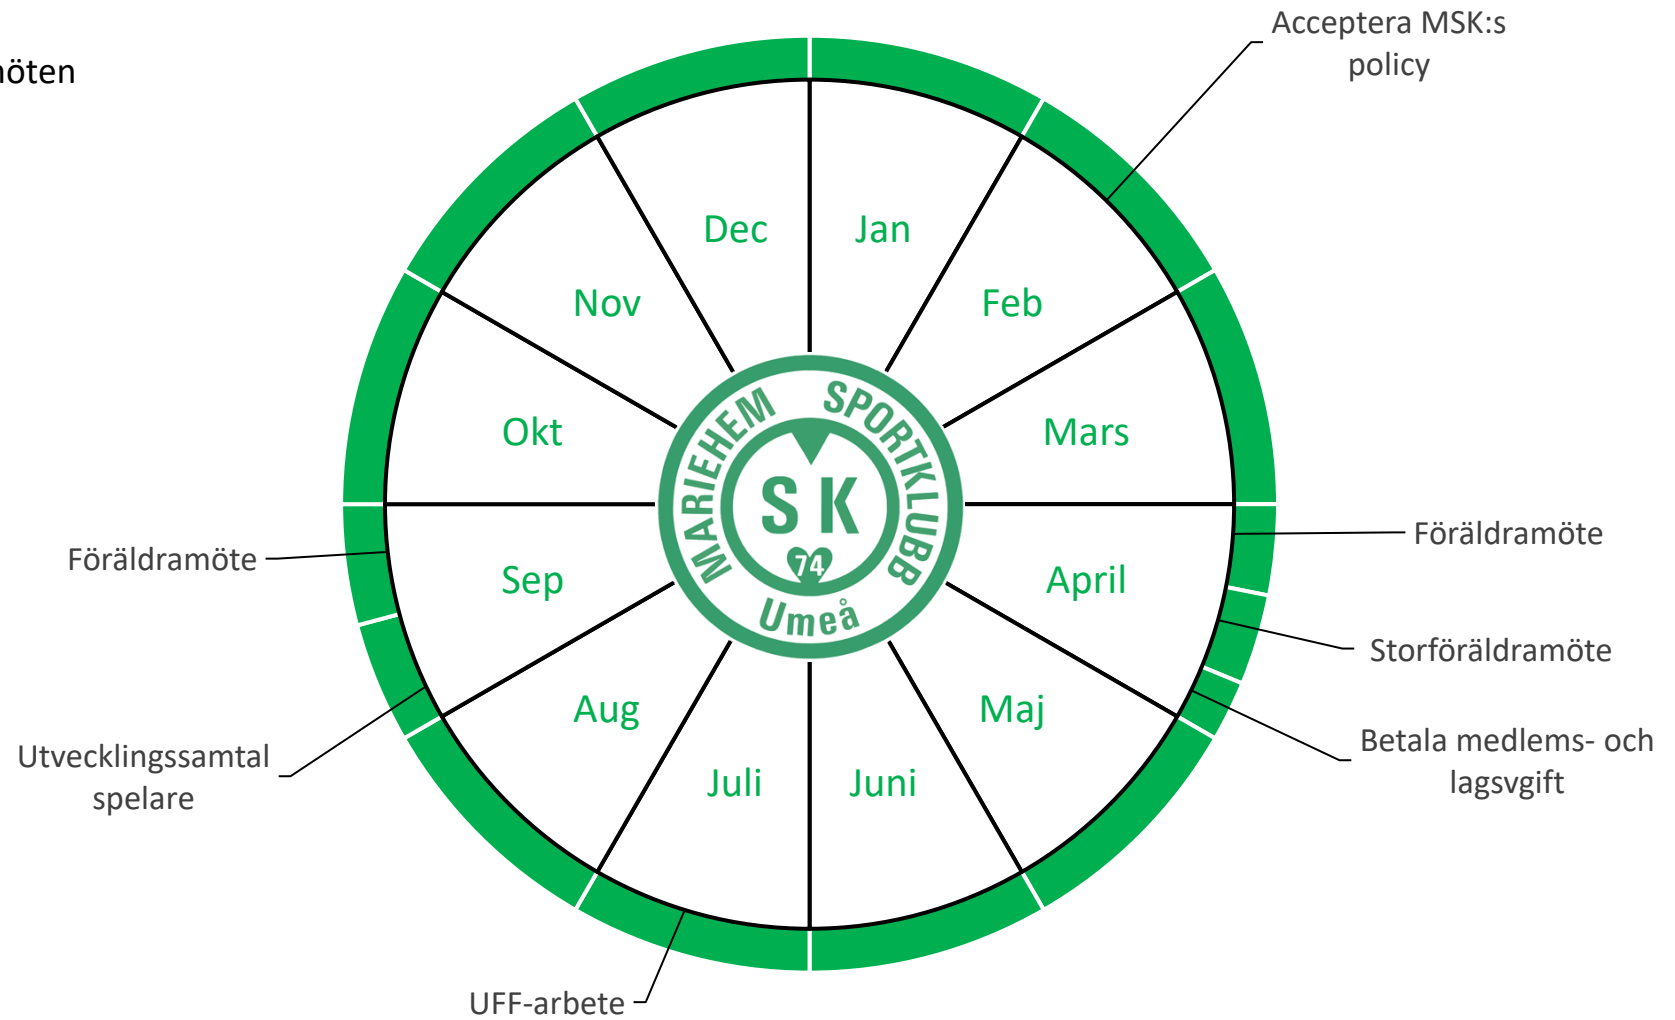

Spelare och föräldrar

Viktiga datum/kontinuerligt arbete:

- Närvara på föräldramöten/spelarmöten
- Bistå ledare vid förfrågan